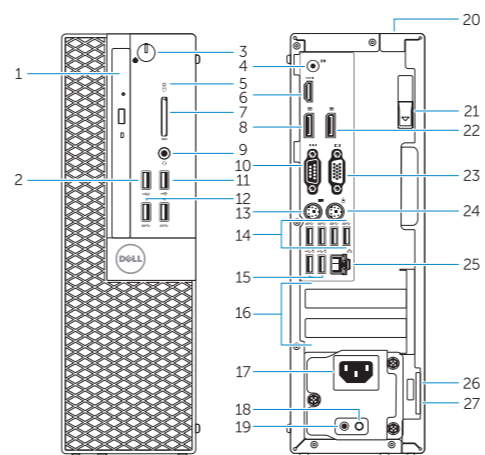

Features

Caractéristiques | Funcionalidades | Özellikler | الميزات

- Baie de lecteur optique
- Port USB 2.0 avec PowerShare
- Bouton d'alimentation/Voyant d'alimentation
- Port sortie ligne
- Voyant d'activité du disque dur
- Port HDMI
- Lecteur de carte mémoire (en option)
- Port DisplayPort
- Port pour casque
- Connecteur série
- Port USB 2.0
- Ports USB 3.0
- Port PS2/clavier
- Ports USB 3.0